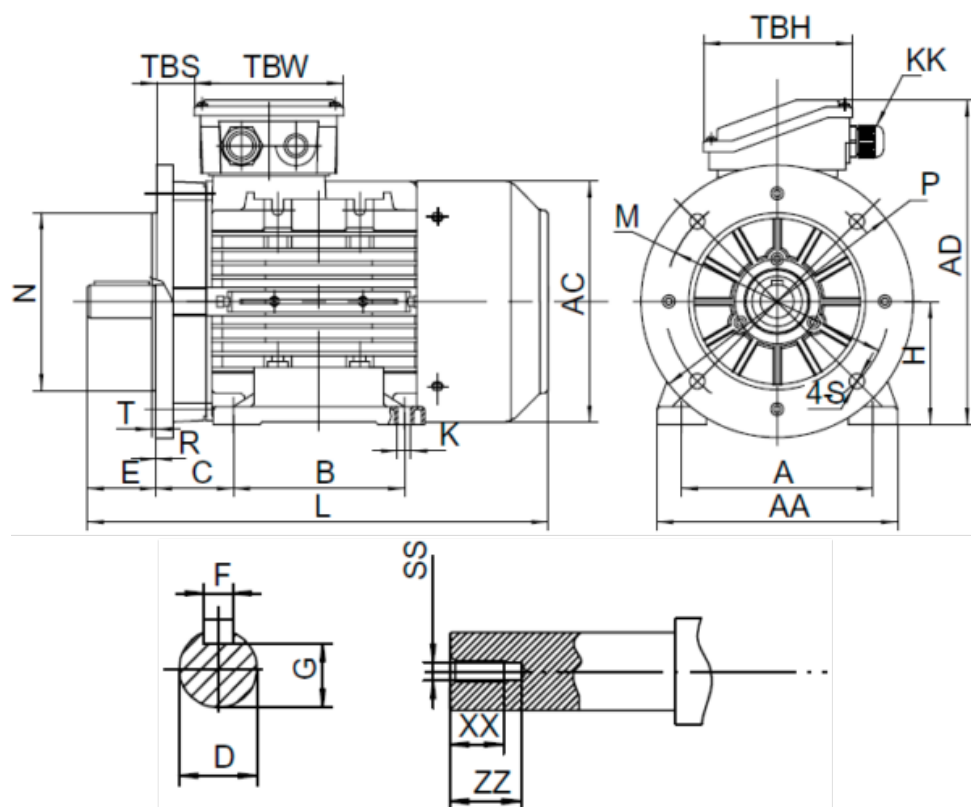

Varenummer: 25160001821740

Beskrivelse: Kleedrive T2A 631-2 0.18kw 2800 o/min UL/CSA
3x230/400V 50HZ IP55 B35 PTO

Mål

A = 100	F = 4	TBW = 98
AA = 124	G = 8.5	XX = 10
AC = Ø122	H = 63	ZZ = 14
AD = 170	HD = 107	
B = 80	L = 215	
C = 40	SS = M4	
D = Ø11	TBH = 98	
E = 23	TBS = 10	